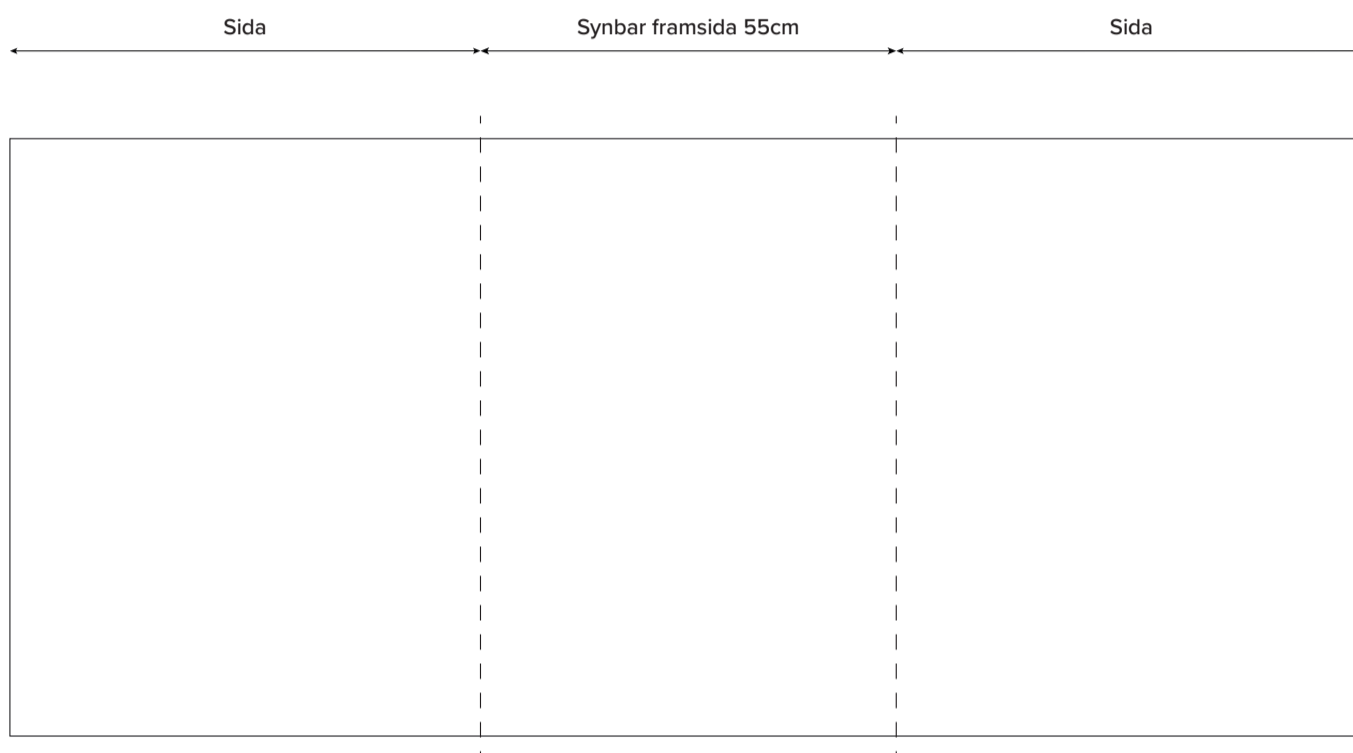

KUND

XXXX

ANTAL

x st

Str

179,5x79cm

MATERIAL

PVC